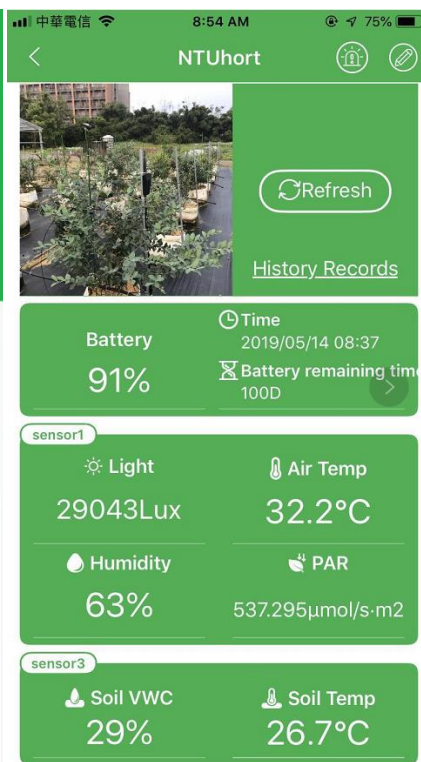

資料分析

- EC值
- 土壤溫濕度
- 空氣溫濕度/光造度
- CO2
- 風速

- Data Mining
- Diagnosis

自動灌溉

燈光

風機

CO2調節系統

頂窗和遮陽棚

Plug & Play/Wireless Modular Sensors

Wind

3 in 1 soil

Gateway

用手機 控溫室

手機寫PLC

控制

即時資料

歷史圖表

警報設置

影像系統

賣給誰？

(2020年三月止)

銷售國家

客戶類別

■ 亞洲 ■ 歐洲 ■ 台灣 ■ 日本 ■ 斯里蘭卡/印度 ■ 澳洲 ■ 南非