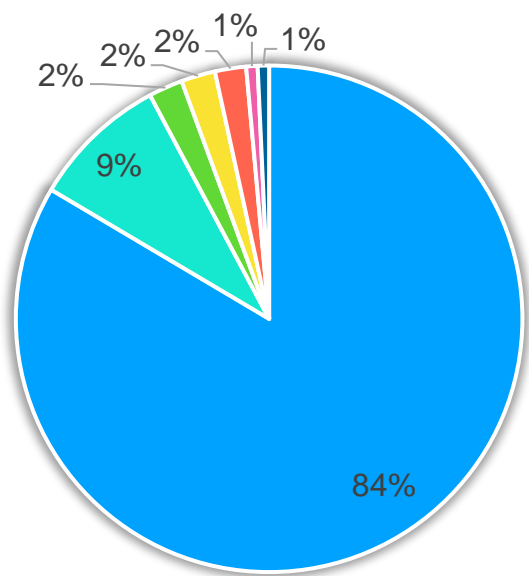

歷史圖表

警報設置

影像系統

賣給誰？

(2020年三月止)

銷售國家

客戶類別

■ 亞洲 ■ 歐洲 ■ 台灣 ■ 日本 ■ 斯里蘭卡/印度 ■ 澳洲 ■ 南非