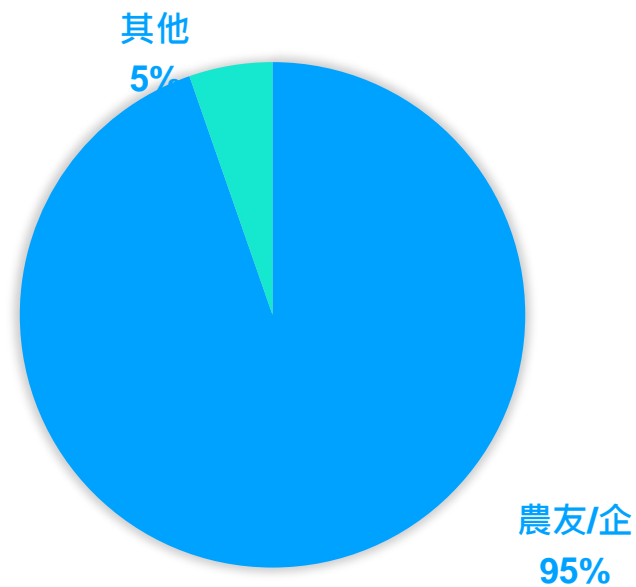

歷史圖表

警報設置

影像系統

賣給誰？

(2020年三月止)

銷售國家

客戶類別

■ 亞洲 ■ 歐洲 ■ 台灣 ■ 日本 ■ 斯里蘭卡/印度 ■ 澳洲 ■ 南非